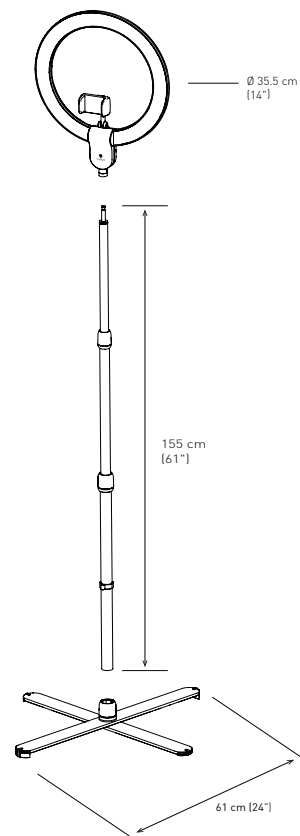

LÁMPARA DE ANILLO

CARACTERÍSTICAS

- Soporte para teléfono y puerto USB
- Soporte telescópico
- Regulador de intensidad continuo
- Intensidad de luz completamente variable
- Representación precisa del tono de piel
- Base plana y estable
- Sombra ajustable- agarrar y mover

ESPECIFICACIONES

Información del producto

Peso	5.7lbs
Color	Silver/Black
Cable length	137.8"

Información de embalaje

Altura	16"
Anchura	25"
Profundidad	3.5"
Peso empaquetado	7lb
Productos por cartón principal	4
Código de Barras	8 09802 35450 8

Salida de luz

Fuente de luz	LED
Lux desde 30cm	4,500
Temperatura del color	6,000K
Índice de reproducción cromática	90+
Consumo de energía	29W

U35450

BOLSA DE TRANSPORTE INCLUIDA