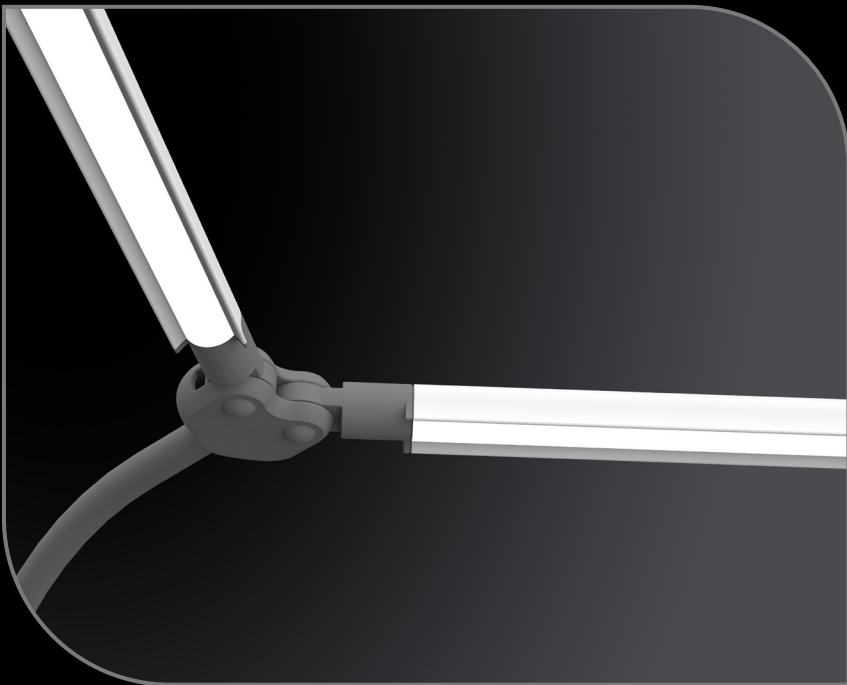

DuoPro™

TISCHLAMPE

EN1550

Feature-Blatt

95+ CRI

Daylight 6.000K LED mit 95+ Farbwiedergabeindex für genaue Farbwiedergabe zu jeder Tages- und Nachtzeit.

AUSSERGEWÖHNLICH HELLIGKEIT

Hochwertige LEDs halten die gesamte Lebensdauer des Produkts – sie müssen nie ausgetauscht werden. (1.150 Lux) einfach per Touch-Dimmer regulierbar.

BLENDSCHUTZSCHIRM

Innovatives Design eliminiert Blendung und sorgt für ein kraftvolles und dennoch komfortables Lichterlebnis.

SCHIRM EINFACH EINZUSTELLEN

Richten Sie das Licht mit der einfachen und bequemen drehbaren Schirmfunktion dorthin, wo Sie es möchten.

GROSSE FLEXIBILITÄT

Der Soft-Touch-Arm bietet große Flexibilität und ermöglicht es Ihnen, den Schirm in jede gewünschte Position zu neigen und anzupassen.

SCHLANKES UND ELEGANTES DESIGN

Das schlanke und minimalistische Design schafft eine moderne Ästhetik und macht die Leuchte zu einer stilvollen Ergänzung für jeden Raum.