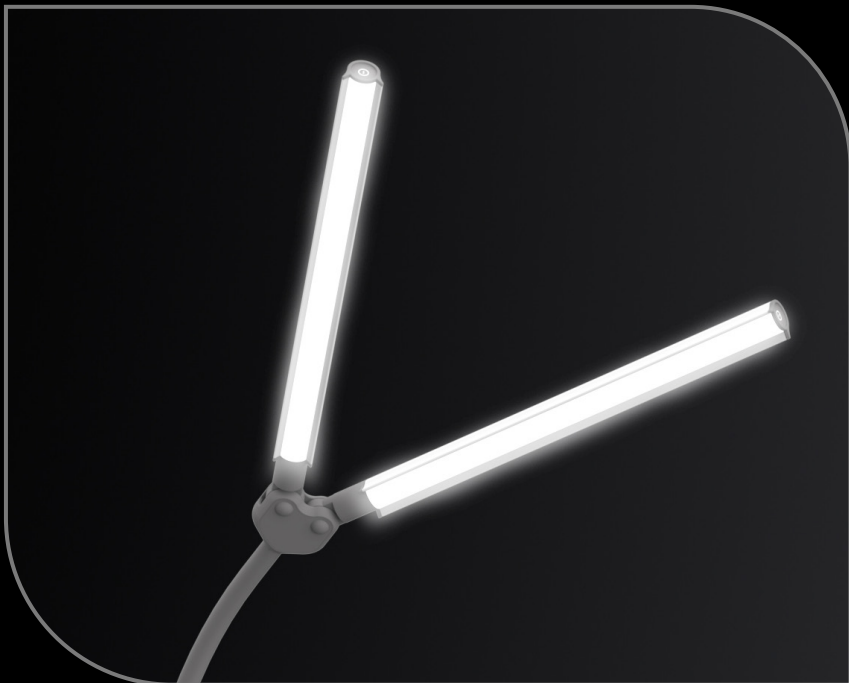

DuoPro™

TISCHLAMPE

EN1550

Feature-Blatt

95+ CRI

Daylight 6.000K LED mit 95+ Farbwiedergabeindex für genaue Farbwiedergabe zu jeder Tages- und Nachtzeit.

AUSSERGEWÖHNLICH HELLIGKEIT

Hochwertige LEDs halten die gesamte Lebensdauer des Produkts – sie müssen nie ausgetauscht werden. (1.150 Lux) einfach per Touch-Dimmer regulierbar.

BLENDSCHUTZSCHIRM

Innovatives Design eliminiert Blendung und sorgt für ein kraftvolles und dennoch komfortables Lichterlebnis.

SCHIRM EINFACH EINZUSTELLEN

Richten Sie das Licht mit der einfachen und bequemen drehbaren Schirmfunktion dorthin, wo Sie es möchten.

GROSSE FLEXIBILITÄT

Der Soft-Touch-Arm bietet große Flexibilität und ermöglicht es Ihnen, den Schirm in jede gewünschte Position zu neigen und anzupassen.

SCHLANKES UND ELEGANTES DESIGN

Das schlanke und minimalistische Design schafft eine moderne Ästhetik und macht die Leuchte zu einer stilvollen Ergänzung für jeden Raum.