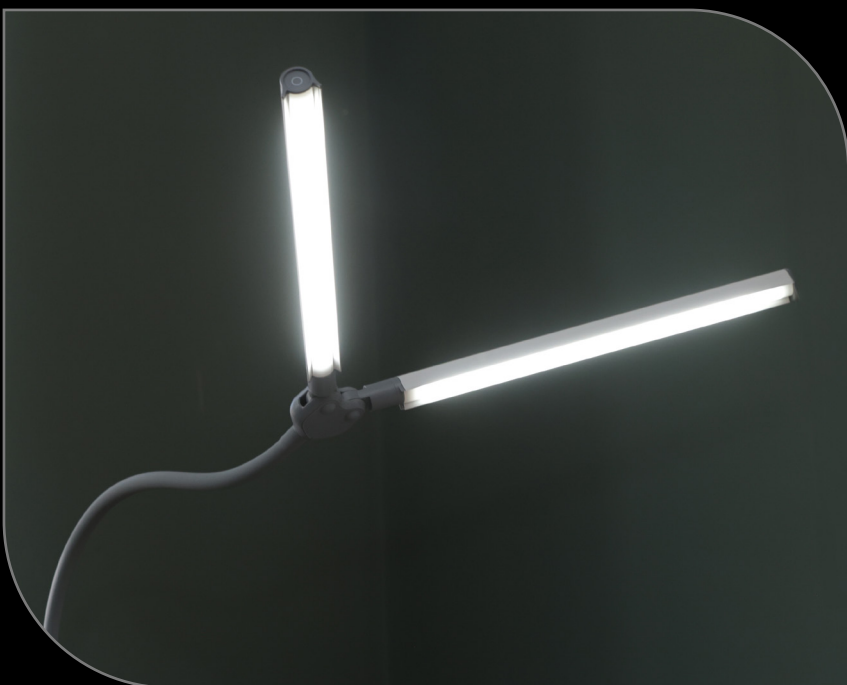

DuoPro™

TISCHLAMPE

EN1550

Feature-Blatt

95+ CRI

Daylight 6.000K LED mit 95+ Farbwiedergabeindex für genaue Farbwiedergabe zu jeder Tages- und Nachtzeit.

AUSSERGEWÖHNLICH HELLIGKEIT

Hochwertige LEDs halten die gesamte Lebensdauer des Produkts – sie müssen nie ausgetauscht werden. (1.150 Lux) einfach per Touch-Dimmer regulierbar.

BLENDSCHUTZSCHIRM

Innovatives Design eliminiert Blendung und sorgt für ein kraftvolles und dennoch komfortables Lichterlebnis.

SCHIRM EINFACH EINZUSTELLEN

Richten Sie das Licht mit der einfachen und bequemen drehbaren Schirmfunktion dorthin, wo Sie es möchten.

GROSSE FLEXIBILITÄT

Der Soft-Touch-Arm bietet große Flexibilität und ermöglicht es Ihnen, den Schirm in jede gewünschte Position zu neigen und anzupassen.

SCHLANKES UND ELEGANTES DESIGN

Das schlanke und minimalistische Design schafft eine moderne Ästhetik und macht die Leuchte zu einer stilvollen Ergänzung für jeden Raum.