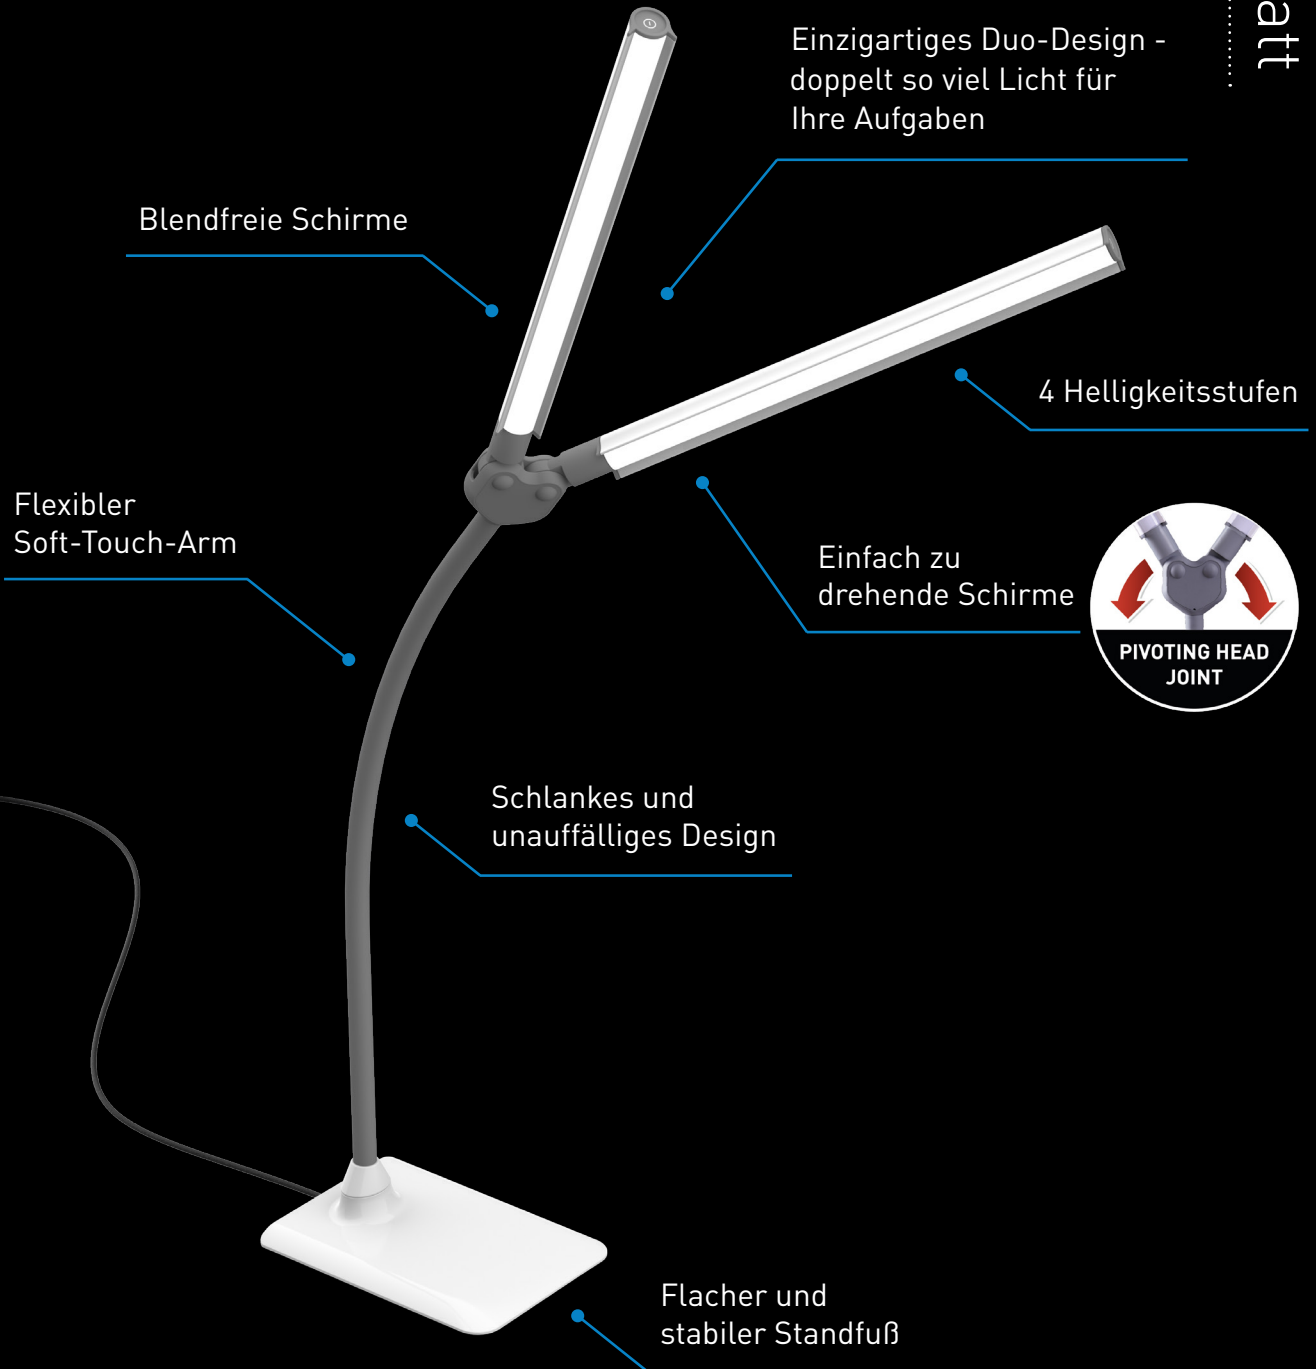

DuoPro™

TISCHLAMPE

EN1550

Feature-Blatt

95+ CRI

Daylight 6.000K LED mit 95+ Farbwiedergabeindex für genaue Farbwiedergabe zu jeder Tages- und Nachtzeit.

AUSSERGEWÖHNLICH HELLIGKEIT

Hochwertige LEDs halten die gesamte Lebensdauer des Produkts – sie müssen nie ausgetauscht werden. (1.150 Lux) einfach per Touch-Dimmer regulierbar.

BLENDSCHUTZSCHIRM

Innovatives Design eliminiert Blendung und sorgt für ein kraftvolles und dennoch komfortables Lichterlebnis.

SCHIRM EINFACH EINZUSTELLEN

Richten Sie das Licht mit der einfachen und bequemen drehbaren Schirmfunktion dorthin, wo Sie es möchten.

GROSSE FLEXIBILITÄT

Der Soft-Touch-Arm bietet große Flexibilität und ermöglicht es Ihnen, den Schirm in jede gewünschte Position zu neigen und anzupassen.

SCHLANKES UND ELEGANTES DESIGN

Das schlanke und minimalistische Design schafft eine moderne Ästhetik und macht die Leuchte zu einer stilvollen Ergänzung für jeden Raum.