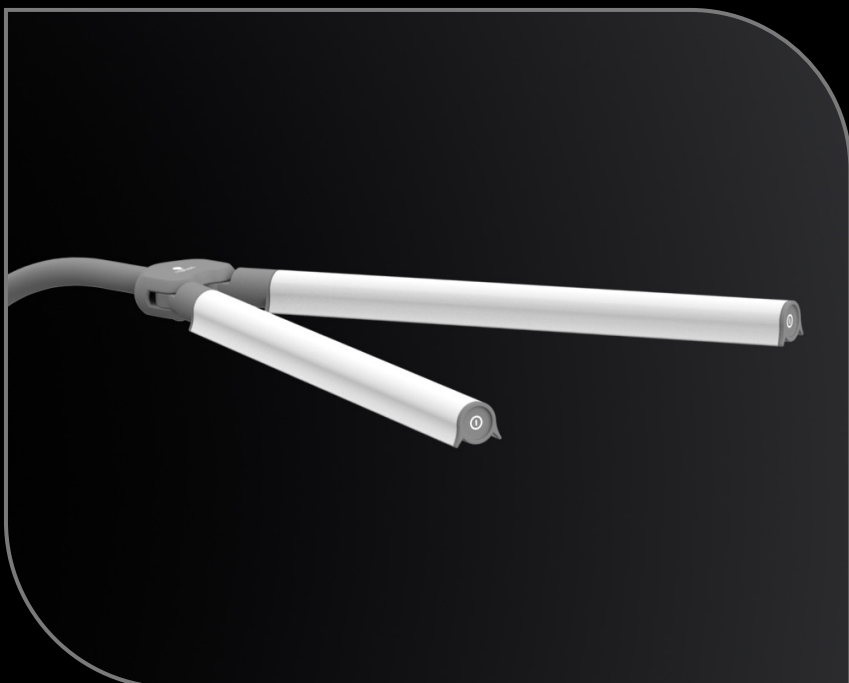

DuoPro™

TISCHLAMPE

EN1550

Feature-Blatt

95+ CRI

Daylight 6.000K LED mit 95+ Farbwiedergabeindex für genaue Farbwiedergabe zu jeder Tages- und Nachtzeit.

AUSSERGEWÖHNLICH HELLIGKEIT

Hochwertige LEDs halten die gesamte Lebensdauer des Produkts – sie müssen nie ausgetauscht werden. (1.150 Lux) einfach per Touch-Dimmer regulierbar.

BLENDSCHUTZSCHIRM

Innovatives Design eliminiert Blendung und sorgt für ein kraftvolles und dennoch komfortables Lichterlebnis.

SCHIRM EINFACH EINZUSTELLEN

Richten Sie das Licht mit der einfachen und bequemen drehbaren Schirmfunktion dorthin, wo Sie es möchten.

GROSSE FLEXIBILITÄT

Der Soft-Touch-Arm bietet große Flexibilität und ermöglicht es Ihnen, den Schirm in jede gewünschte Position zu neigen und anzupassen.

SCHLANKES UND ELEGANTES DESIGN

Das schlanke und minimalistische Design schafft eine moderne Ästhetik und macht die Leuchte zu einer stilvollen Ergänzung für jeden Raum.