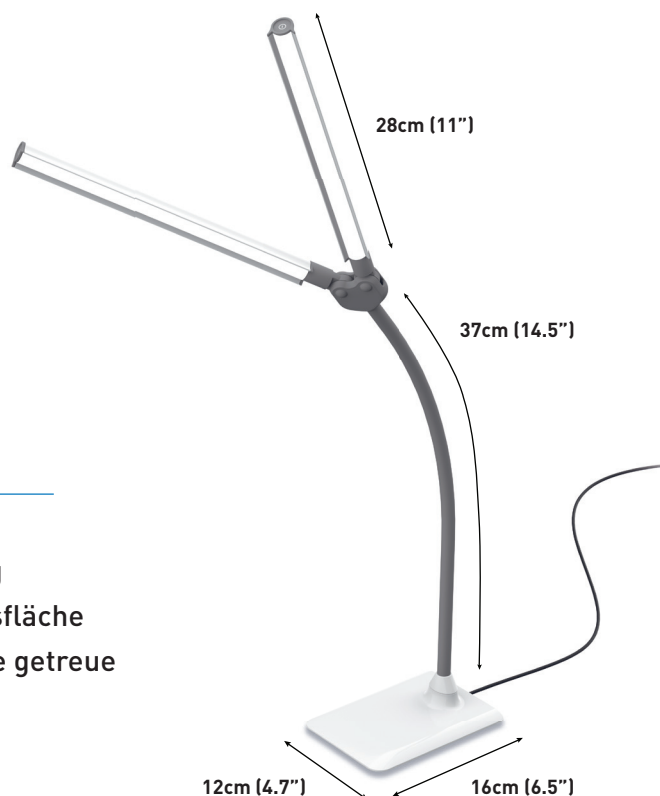

# DuoPro<sup>TM</sup>

TISCHLAMPE

EN1550

Datenblatt

Verdoppeln Sie ihr Licht und entfernen Sie Lichtschatten mit der Duo-Tischleuchte. Ob Sie nun Nähen, Handwerken, Malen oder Lesen, genießen Sie eine großartige Lichtqualität und genau Farbübereinstimmung mit den 56 hochwertigen LEDs der DuoLeuchte. Die Helligkeit kann durch den bequemen Tastdimmer für jeden Lampenschirm individuell voneinander angepasst werden. Leicht um sie Zuhause einfach umzustellen oder sie mitzunehmen, wenn Sie unterwegs sind.

LIGHT QUALITY

ERGONOMICS

DESIGN

[daylightcompany.com](http://daylightcompany.com)

---

LED 6.000K Tageslicht

---

2.900 Lux bei 30cm

## HAUPTMERKMALE

- Helle und flexible Arbeitsleuchte mit einfacher Handhabung
- Doppelter Lampenkopf für eine größere beleuchtete Arbeitsfläche
- Qualitativ hochwertige Tageslicht-LEDs und 95+ CRI für eine getreue Farbwiedergabe und perfekte Sicht auf jedes Detail
- Blendschutzschirme und berührungssensitiver Dimmer mit 4 Helligkeitsstufen
- Die schwenkbare Kopfgelenk und der flexible Soft-Touch-Arm lenken das Licht dorthin, wo Sie es benötigen
- Ideal für Nährarbeiten, Lesen, Bastelarbeiten, Schönheitsbehandlungen und alltägliche Aufgaben

### Produktinformationen

Gewicht	0,8kg
Farbe	Weiß
Kabellänge	1,5m