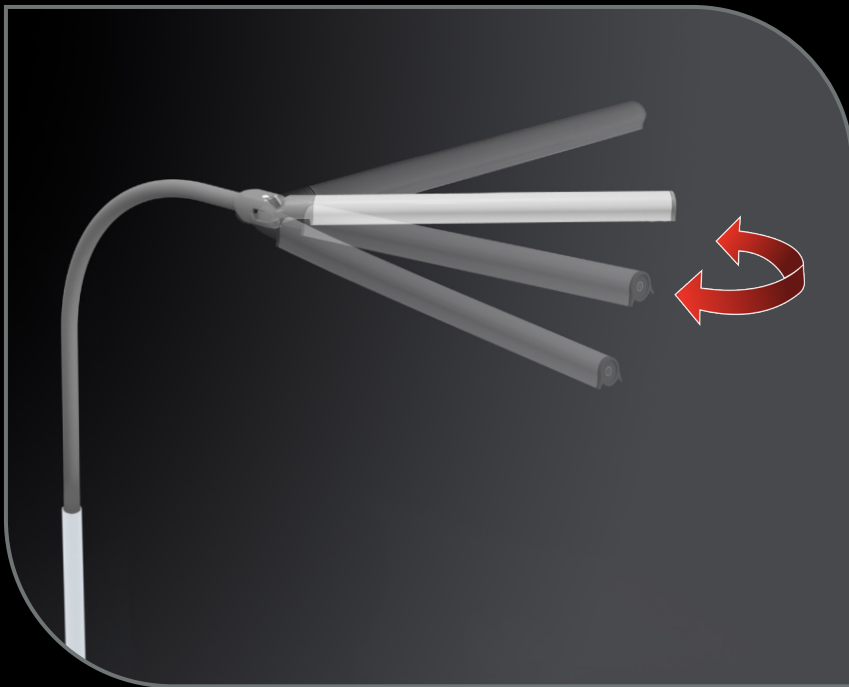

UnoPro™

STEHLAMPE

EN1460

Feature-Blatt

95+ CRI

Daylight 6.000K LED mit 95+ Farbwiedergabeindex für genaue Farbwiedergabe zu jeder Tages- und Nachtzeit.

AUSSERGEWÖHNLICH HELLIGKEIT

Hochwertige LEDs halten die gesamte Lebensdauer des Produkts – sie müssen nie ausgetauscht werden. (1.150 Lux) einfach per Touch-Dimmer regulierbar.

BLENDSCHUTZSCHIRM

Innovatives Design eliminiert Blendung und sorgt für ein kraftvolles und dennoch komfortables Lichterlebnis.

SCHIRM EINFACH EINZUSTELLEN

Richten Sie das Licht mit der einfachen und bequemen drehbaren Schirmfunktion dorthin, wo Sie es möchten.

GROSSE FLEXIBILITÄT

Der Soft-Touch-Arm bietet große Flexibilität und ermöglicht es Ihnen, den Schirm in jede gewünschte Position zu neigen und anzupassen.

SCHLANKES UND ELEGANTES DESIGN

Das schlanke und minimalistische Design schafft eine moderne Ästhetik und macht die Leuchte zu einer stilvollen Ergänzung für jeden Raum.