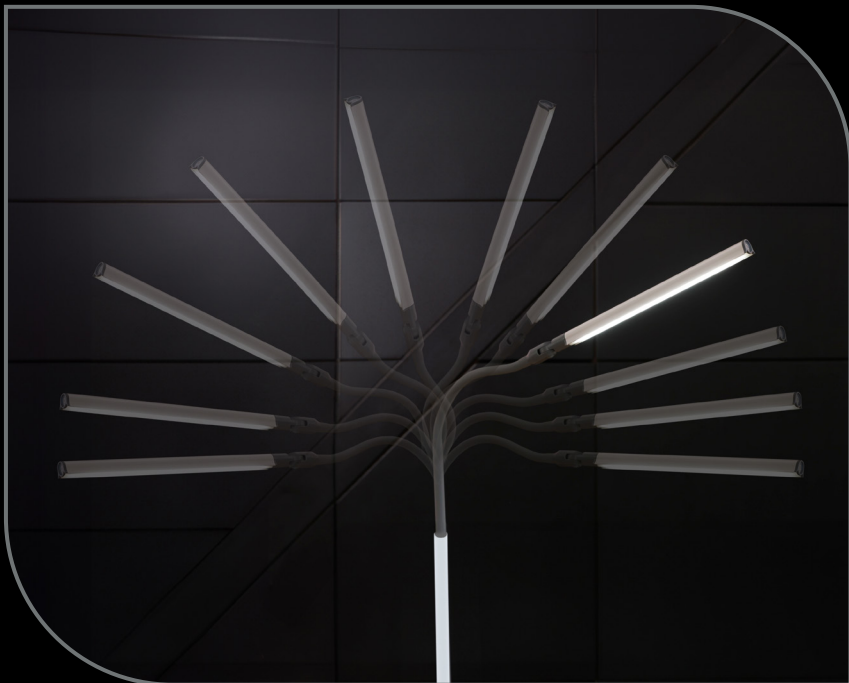

UnoPro™

STEHLAMPE

EN1460

Feature-Blatt

95+ CRI

Daylight 6.000K LED mit 95+ Farbwiedergabeindex für genaue Farbwiedergabe zu jeder Tages- und Nachtzeit.

AUSSERGEWÖHNLICH HELLIGKEIT

Hochwertige LEDs halten die gesamte Lebensdauer des Produkts – sie müssen nie ausgetauscht werden. (1.150 Lux) einfach per Touch-Dimmer regulierbar.

BLENDSCHUTZSCHIRM

Innovatives Design eliminiert Blendung und sorgt für ein kraftvolles und dennoch komfortables Lichterlebnis.

SCHIRM EINFACH EINZUSTELLEN

Richten Sie das Licht mit der einfachen und bequemen drehbaren Schirmfunktion dorthin, wo Sie es möchten.

GROSSE FLEXIBILITÄT

Der Soft-Touch-Arm bietet große Flexibilität und ermöglicht es Ihnen, den Schirm in jede gewünschte Position zu neigen und anzupassen.

SCHLANKES UND ELEGANTES DESIGN

Das schlanke und minimalistische Design schafft eine moderne Ästhetik und macht die Leuchte zu einer stilvollen Ergänzung für jeden Raum.