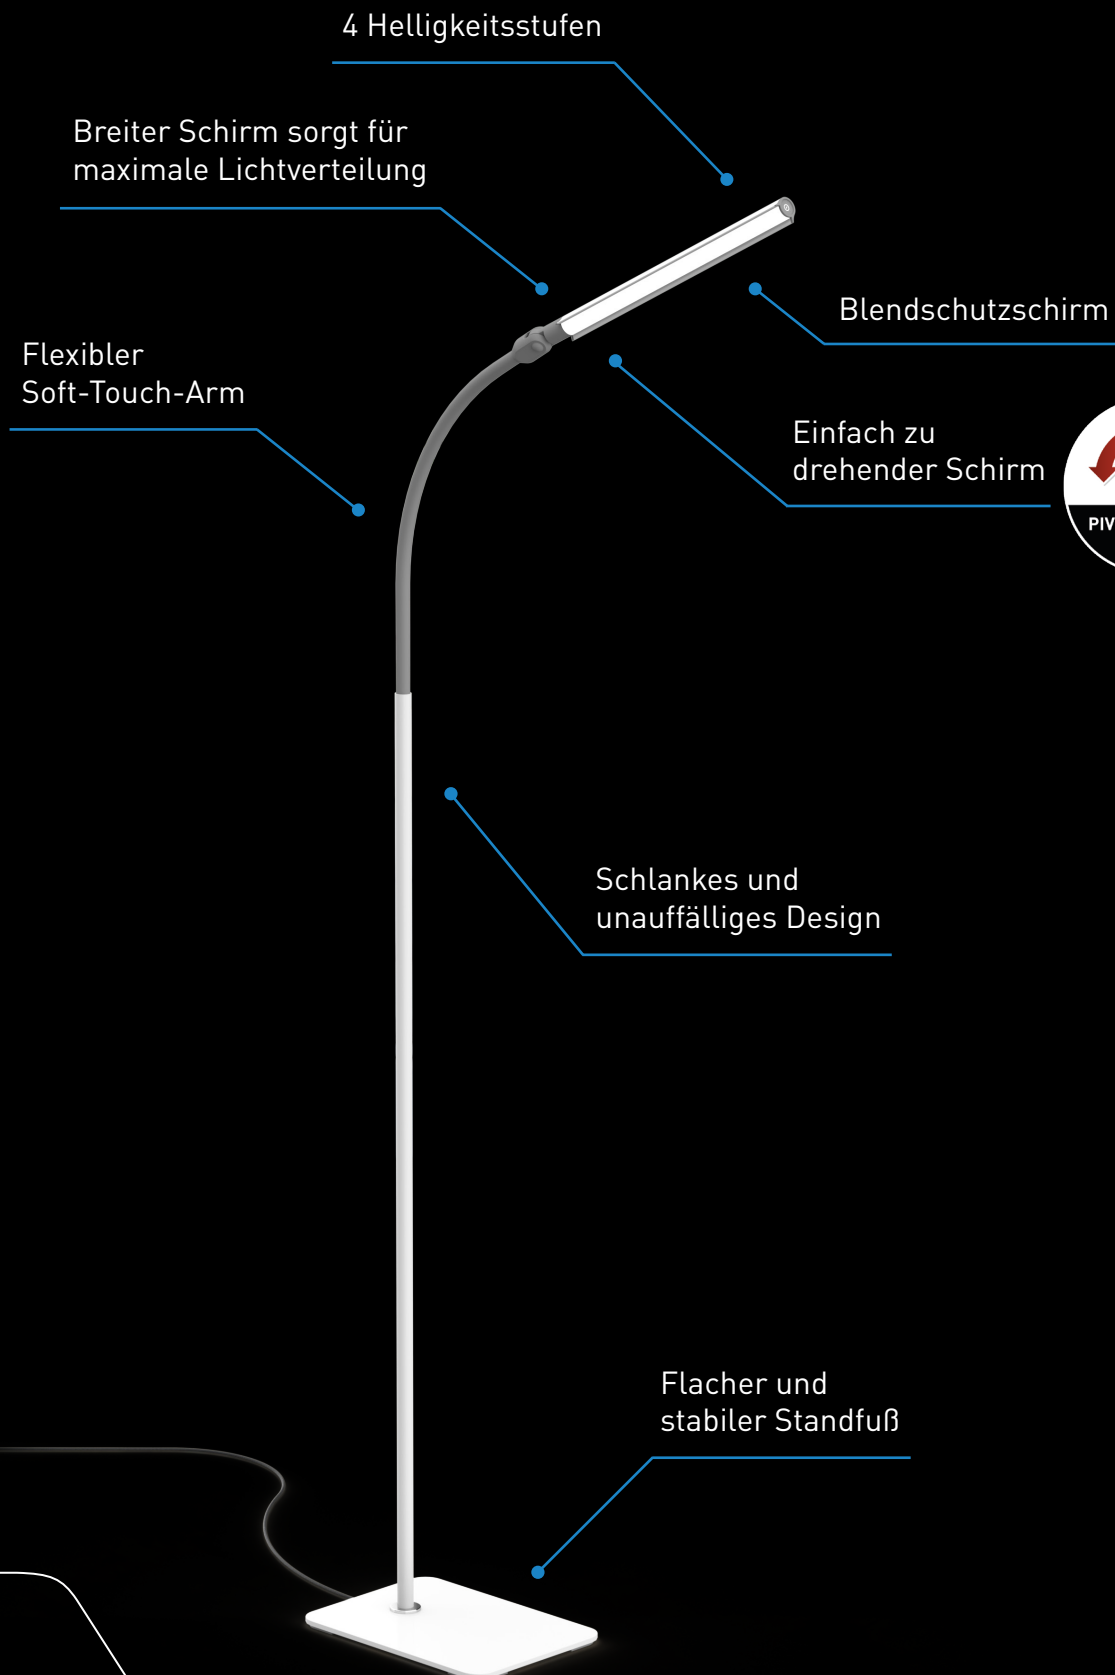

UnoPro™

STEHLAMPE

EN1460

Feature-Blatt

95+ CRI

Daylight 6.000K LED mit 95+ Farbwiedergabeindex für genaue Farbwiedergabe zu jeder Tages- und Nachtzeit.

AUSSERGEWÖHNLICH HELLIGKEIT

Hochwertige LEDs halten die gesamte Lebensdauer des Produkts – sie müssen nie ausgetauscht werden. (1.150 Lux) einfach per Touch-Dimmer regulierbar.

BLENDSCHUTZSCHIRM

Innovatives Design eliminiert Blendung und sorgt für ein kraftvolles und dennoch komfortables Lichterlebnis.

SCHIRM EINFACH EINZUSTELLEN

Richten Sie das Licht mit der einfachen und bequemen drehbaren Schirmfunktion dorthin, wo Sie es möchten.

GROSSE FLEXIBILITÄT

Der Soft-Touch-Arm bietet große Flexibilität und ermöglicht es Ihnen, den Schirm in jede gewünschte Position zu neigen und anzupassen.

SCHLANKES UND ELEGANTES DESIGN

Das schlanke und minimalistische Design schafft eine moderne Ästhetik und macht die Leuchte zu einer stilvollen Ergänzung für jeden Raum.