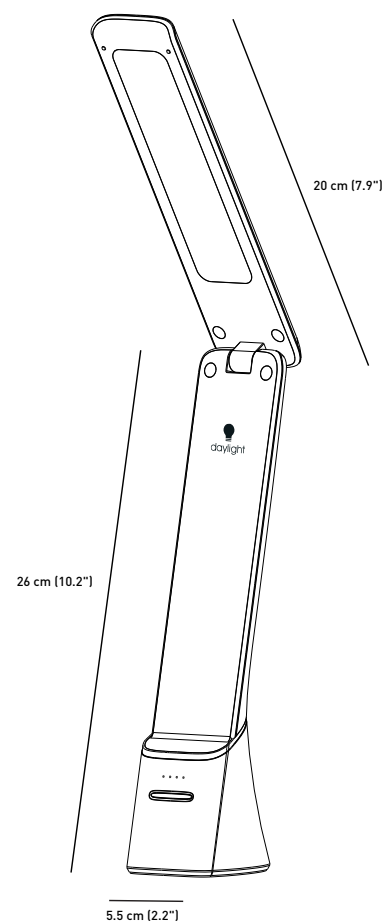

#### Produktinformationen

Gewicht	0,45 kg
Farbe	Weiß/Bronze
Kabellänge	1,2 m