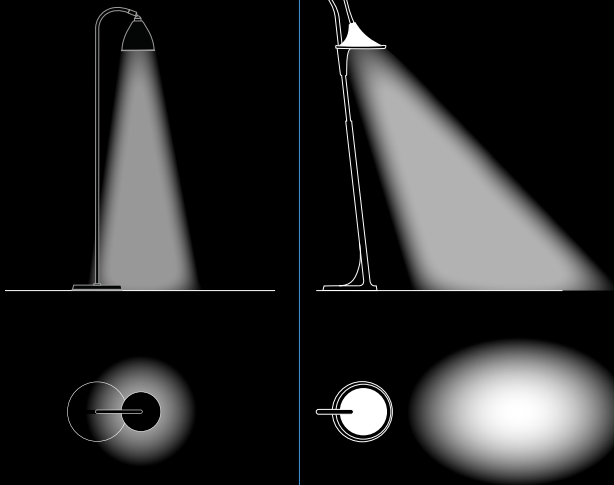

Cometa™

STANDLEUCHE

E35851

Feature-Blatt

2 Farbetemperaturen

Höhenverstellbarer

Umgebungslicht mit
3-Stufen-Dimmer

Ray Technology™
Asymmetrisches Licht

Arbeitsleuchte mit
3-Stufen-Dimmer

Rotierender Standfuss

2-in-1

RAY TECHNOLOGY™ ARBEITSLEUCHE

UMGEBUNGSLICHT

Asymmetrisches Ray

TRADITIONELLE TECHNOLOGIE

Schirm in maximaler Höhe vom Boden eingestellt: 117cm

Cometa™ Floor:
Rotierender Standfuß

Höhenverstellbarer Schirm