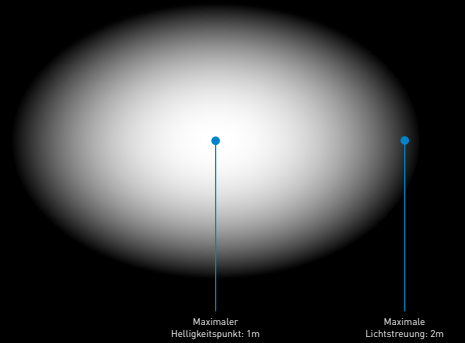

Arbeitsleuchte mit
3-Stufen-Dimmer

Rotierender Standfuss

2-in-1

RAY TECHNOLOGY™ ARBEITSLEUCHE

UMGEBUNGSLICHT

Asymmetrisches Ray

TRADITIONELLE TECHNOLOGIE

Schirm in maximaler Höhe vom Boden eingestellt: 117cm