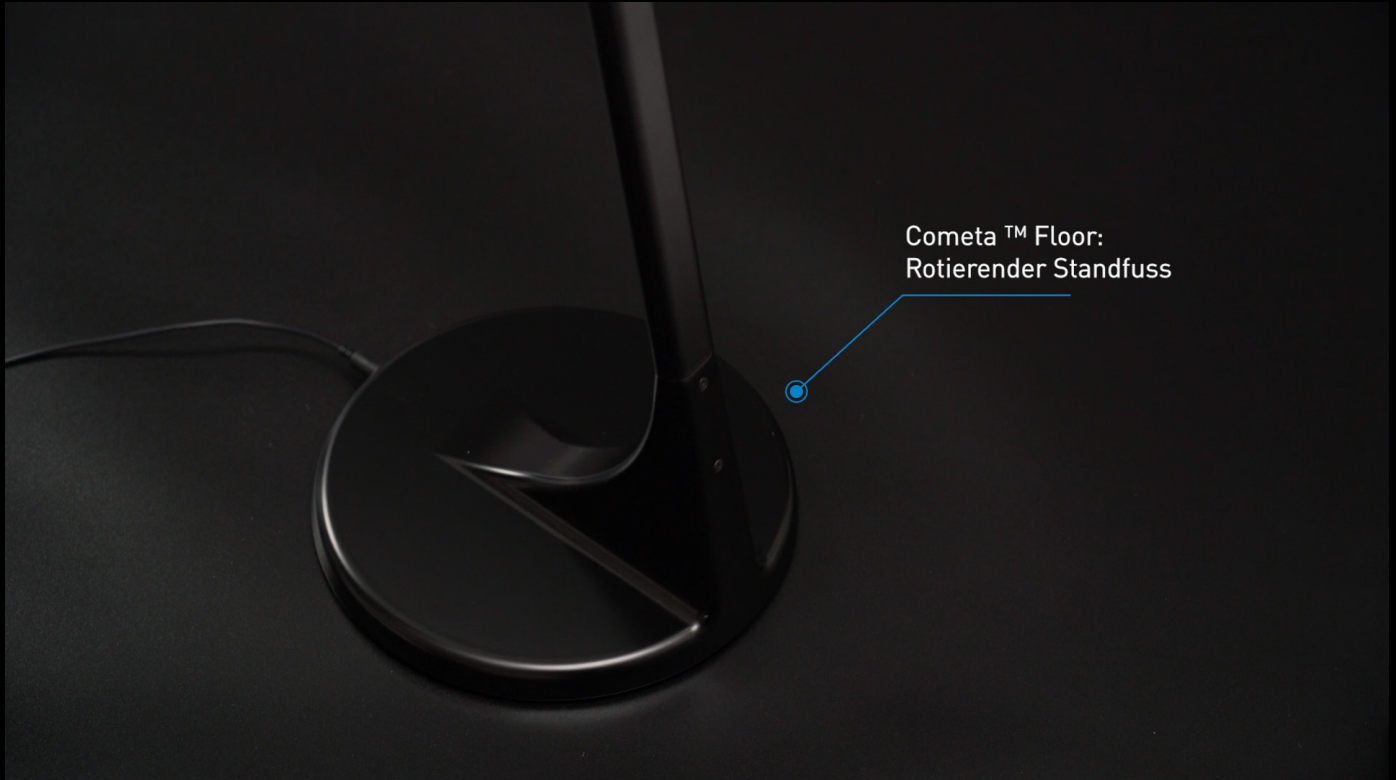

Cometa™

STANDLEUCHE

E35851

Feature-Blatt

2 Farbetemperaturen

Höhenverstellbarer

Umgebungslicht mit
3-Stufen-Dimmer

Ray Technology™
Asymmetrisches Licht

Arbeitsleuchte mit
3-Stufen-Dimmer

Rotierender Standfuss

2-in-1

RAY TECHNOLOGY™ ARBEITSLEUCHE

UMGEBUNGSLICHT

Asymmetrisches Ray

TRADITIONELLE TECHNOLOGIE

Schirm in maximaler Höhe vom Boden eingestellt: 117cm

Cometa™ Floor:
Rotierender Standfuß

Höhenverstellbarer Schirm