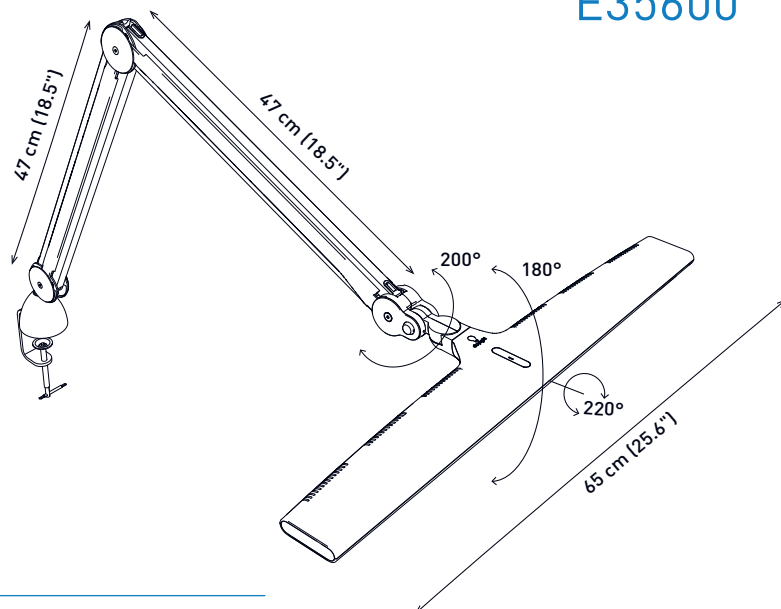

Luminos™

E35600

LAMPE DE TABLE

Fiche Technique

La Luminos au faisceau exceptionnellement large et à intensité variable offre un rendement lumineux inégalé. Elle est idéale pour les postes de travail et larges surfaces à éclairer. Son bras de longue portée (112 cm) s'ajuste d'une seule main. Elle est équipée d'un joint de tête flexible permettant un positionnement exact et sans effort. Un pied sur roulettes est proposé en option permettant de déplacer facilement la lampe pour plus de mobilité. Véritable prouesse technique, ce modèle possède 120 LED SMD.

LIGHT QUALITY

ERGONOMICS

DESIGN

daylightcompany.com

6.000K lumière du jour

4.500 Lux à 30cm (12")

3 niveaux de luminosité

Luminos™

LAMPE DE TABLE

E35600

CARACTÉRISTIQUES

- Large abat-jour pour une surface lumineuse étendue de 110cm (43")
- 120 LED daylight puissantes (6,000 K) et IRC 95+ pour un vrai rendu des couleurs
- 3 niveaux de luminosité – 4500, 3000 and 2000 Lux
- Multi position head to direct the light where needed
- Bras et joint de tête à déplacement facile, restant en position
- Portée: 112 cm (44")

SPÉCIFICATIONS

Informations produit

Poids	3.2kg
Couleur	Gris/Blanc
Longueur du câble	2.4m

Rendement lumineux

Source lumineuse	LED
Lumens	1,960 lm
Lux à 30cm (12")	4,500
Température de couleur	6,000K
IRC	95+
Consommation d'énergie	22W