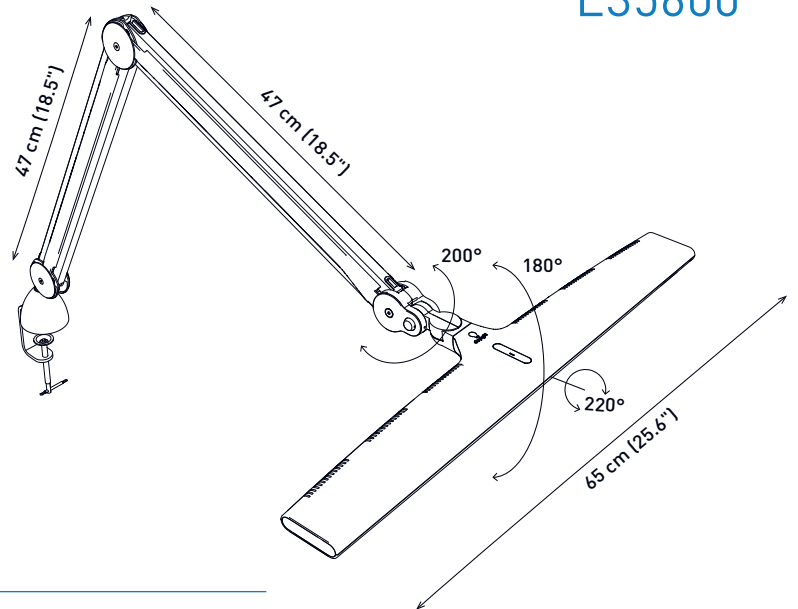

LIGHT QUALITY

ERGONOMICS

DESIGN

daylightcompany.com

LED 6.000K daylight

4,500 Lux bei 30cm (12")

3 Helligkeitsstufen

Luminos™

TISCHLAMPE

E35600

HAUPTMERKMALE

- Ultrabreiter Schirm für eine gleichmäßige, großflächige Lichtverteilung
- 120 leistungsstarke Daylight-LEDS 6.000-K-Tageslicht-LED mit einem Farbwiedergabeindex von 95+ für die genaue Farbwiedergabe zu jeder Tages- und Nachtzeit
- 3 Helligkeitsstufen – 4500, 3000 and 2000 Lux
- Flexible Ausrichtung durch mehrfach verstellbaren Leuchtenkopf
- Große Reichweite: 112cm (44")

TECHNISCHE ANGABEN

Produktinformationen

Gewicht	3.2kg
Farbe	Grau/ Weiß
Kabellänge	2.4m

Lichtleistung

Leuchtmittel	LED
Lumens	1,960 lm
Lux bei (12")	4,500
Farbtemperatur	6,000K
Farbwiedergabeindex	95+
Energieverbrauch	22W

Verpackungsinformationen

Höhe	40.5cm
Breite	91.5cm
Tiefe	11cm
Gewicht verpackt	4.6kg
Menge pro Umkarton	2