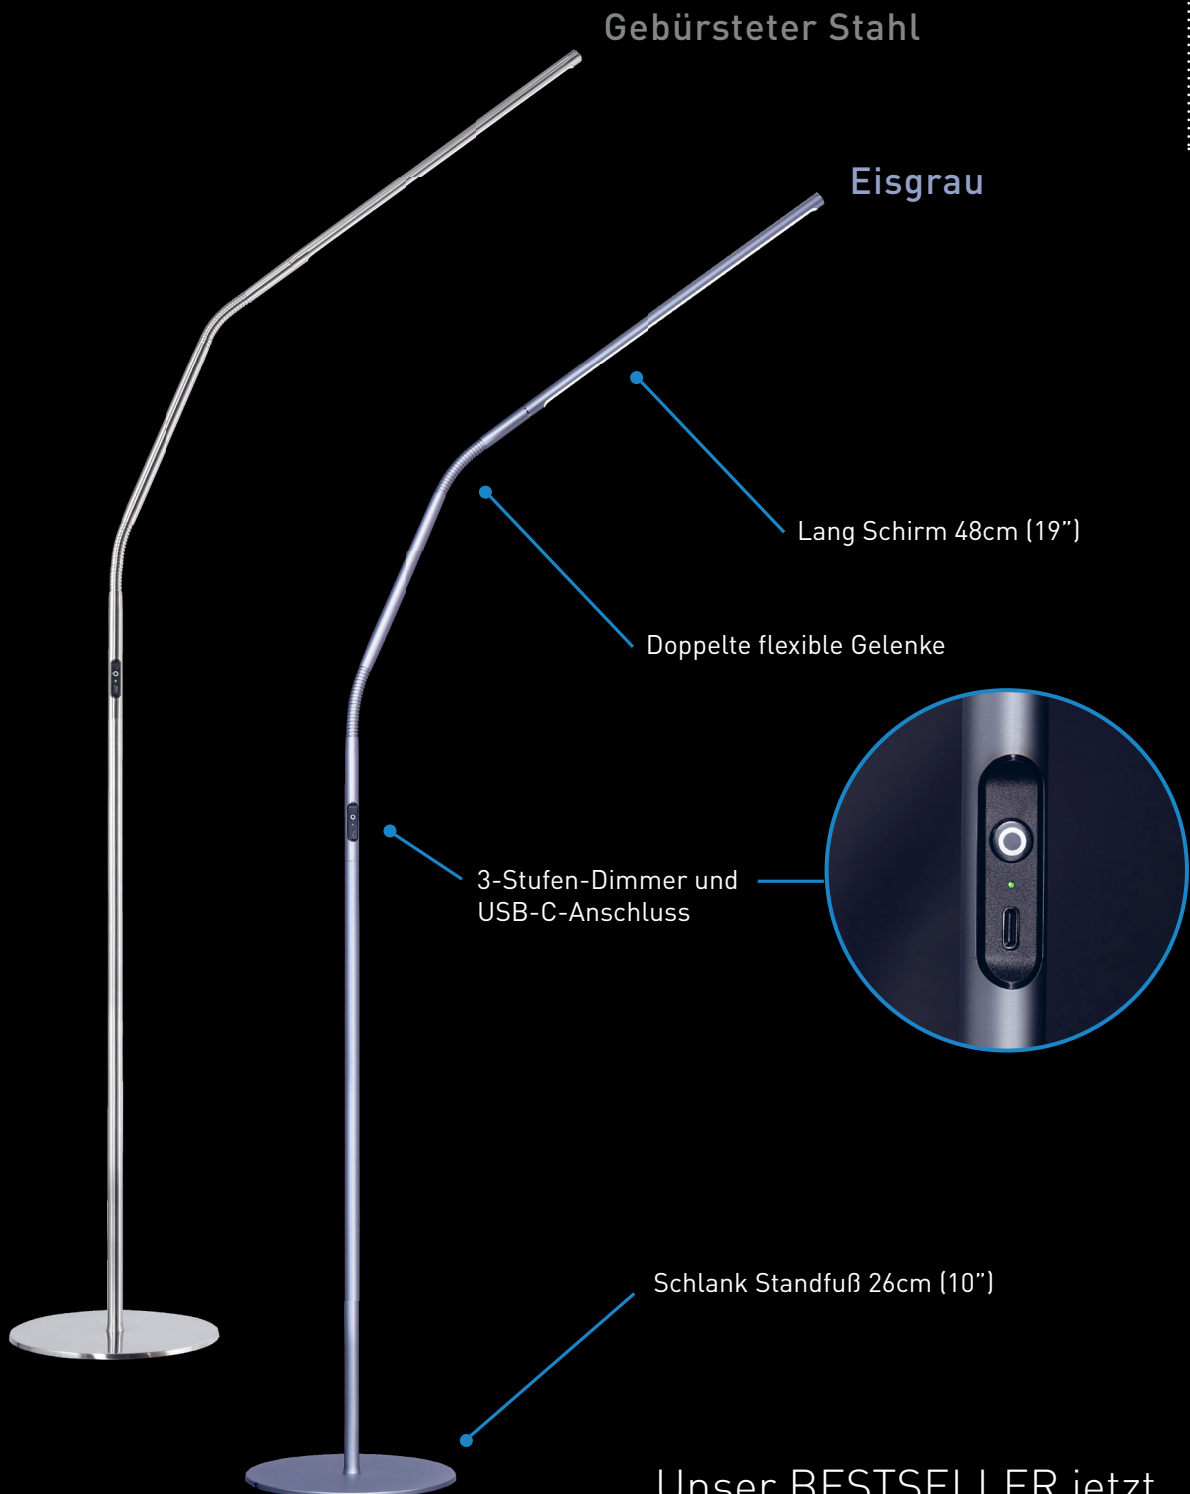

Slimline 4™

TISCHLAMPE

E35119

E35219

Feature-Blatt

Gebürsteter Stahl

Eisgrau

Lang Schirm 48cm (19")

Doppelte flexible Gelenke

3-Stufen-Dimmer und
USB-C-Anschluss

Schlank Standfuß 26cm (10")

Unser BESTSELLER jetzt
NOCH BESSER!

SEHEN SIE WAHRE FARBEN

Daylight 6.000K LED mit
95+ Farbwiedergabeindex für genaue
Farbwiedergabe zu jeder
Tages- und Nachtzeit

HOHE ENERGIE 5V/2A USB-C-ANSCHLUSS

Verfügt über einen leistungsstarken
5V/2A USB-C-Anschluss für schnelles
Aufladen von mobilen Geräten

GRIFFIGER MIKRO-SCHALTTASTE

Taktile Mikro-Schalttaste mit
4 Helligkeitsstufen bieten die
Möglichkeit, Ihre gewünschte
Beleuchtungspräferenz einzustellen

HELLER DENN JE

Noch höhere Beleuchtungsstärke
und schlankeres Design

ERHÖHT HÖHE

Verbesserte Flexibilität und
Reichweite durch höheres Design

BLENDSCHUTZ- SCHIRM

Blendfreier Schirm sorgt für optimalen
Augenkomfort und gleichmäßige
Lichtstreuung