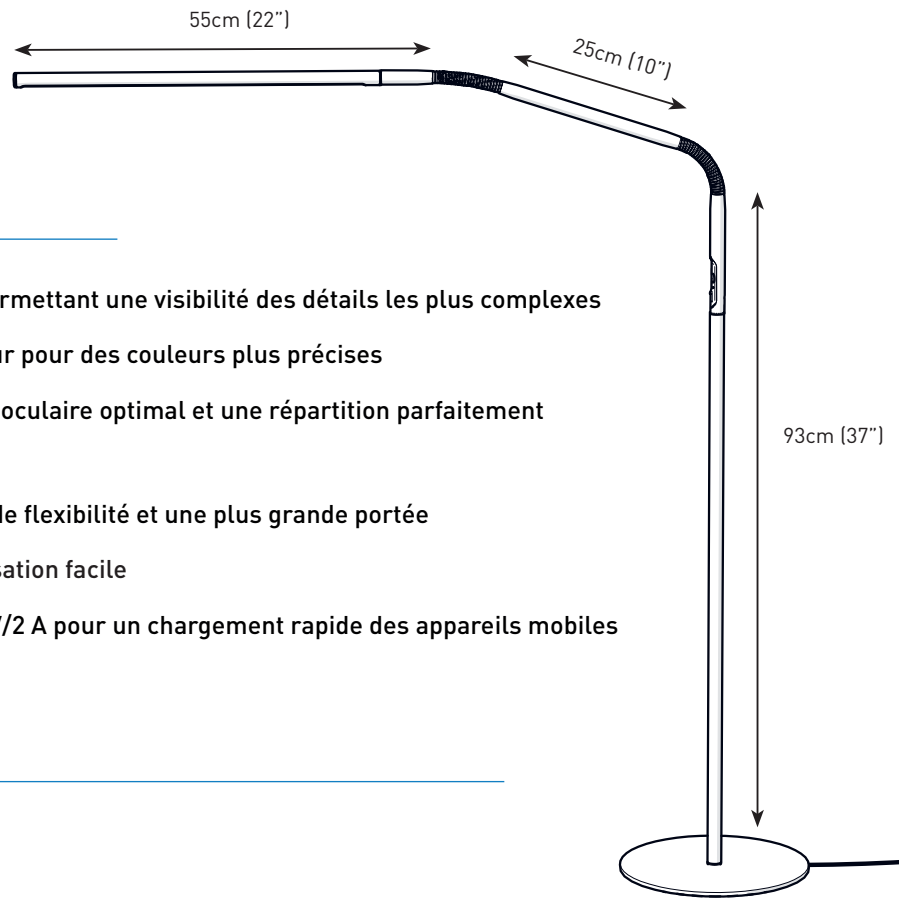

4 niveaux de luminosité

LIGHT QUALITY

ERGONOMICS

DESIGN

Slimline 4TM

Acier Brossé

E35119

Gris Glace

E35219

LAMPE SUR PIED

CARACTÉRISTIQUES

- Plus lumineux et plus élégant que jamais, permettant une visibilité des détails les plus complexes
- LED 6.000 K/IRC 95+ lumière naturelle du jour pour des couleurs plus précises
- Diffuseur anti-éblouissant offrant un confort oculaire optimal et une répartition parfaitement homogène de la lumière
- Une nouvelle version plus grande pour plus de flexibilité et une plus grande portée
- Un bouton interrupteur tactile pour une utilisation facile
- Dispose d'un port USB-C haute puissance 5 V/2 A pour un chargement rapide des appareils mobiles

SPÉCIFICATIONS

Informations produit

Poids	3,4kg
Couleur	Acier Brossé / Gris Glace
Longueur du câble	2m

Conditionnement à l'unité

Hauteur	79cm
Largeur	31cm
Profondeur	6,6cm
Poids emballé par unité	4,3kg
Quantité par carton principal	2

- Verres sans monture de 13cm (5") de diamètre, Grossissement 1,75X (3 dioptries), bras flexible à clipser de 57cm (22,4") portée maximale

REMARQUE: Uniquement disponible en acier brossé