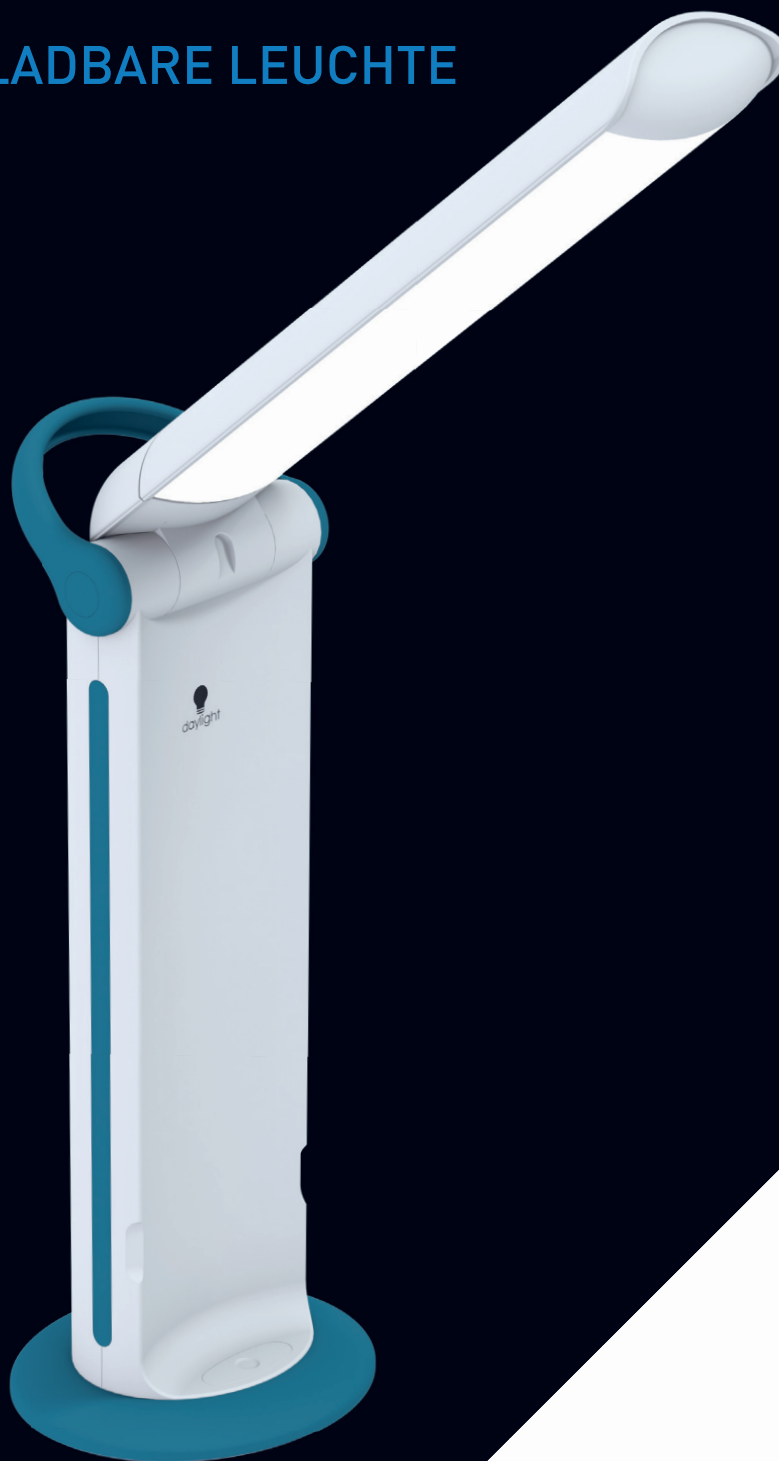

Twist 2 Go™

E35090

WIEDERAUFLADBARE LEUCHE

Datenblatt

daylight
when light matters

Die wiederaufladbare Twist 2 Go liefert bis zu acht Stunden durchgängig gleichbleibendes helles Licht, ganz gleich, wo Sie sind. Sie ist leicht greif- und tragbar, und die Tageslicht-LEDs bieten einen hohen Kontrast und eine getreue Farbwiedergabe für ein entspanntes Lesen, Arbeiten und alle alltäglichen Aufgaben. Dank des drehbaren Easy Twist Schirm™ lässt sich das Licht exakt so ausrichten, wie Sie es benötigen.

6.000K Tageslicht-LEDs

Robust & tragbar

Easy Twist Schirm™

LIGHT QUALITY

ERGONOMICS

DESIGN

Twist 2 Go™

E35090

WIEDERAUFLADBARE LEUCHE

HAUPTMERKMALE

- Wiederaufladbare Leuchte mit bis zu 8 Stunden durchgängig gleichbleibender Helligkeit
- Leicht, klappbar und kompakt
- 3 Helligkeitsstufen
- USB-Netzteil und Kabel enthalten
- Batterieladestandsanzeige
- Tageslicht-LEDs (6.000K) mit CRI 95+ für eine getreue Farbwiedergabe
- Ideal für Handarbeiten, zum Lesen und für tägliche Arbeiten

TECHNISCHE ANGABEN

Produktinformationen

Gewicht	1kg
Farbe	Blaugrün/Weiß
Netzteil	USB-Steckernetzteil
Kabel	USB-C
Batterie	Interner Lithium-Akku

Lichtleistung

Leuchtmittel	LED
Helligkeitsstufen	3
Lux bei 30cm (12"), Schritte 1-2-3	1.500 - 1.000 - 600
Lumens	350
Farbtemperatur	6.000K
Farbwiedergabeindex	95+
Energieverbrauch	5W