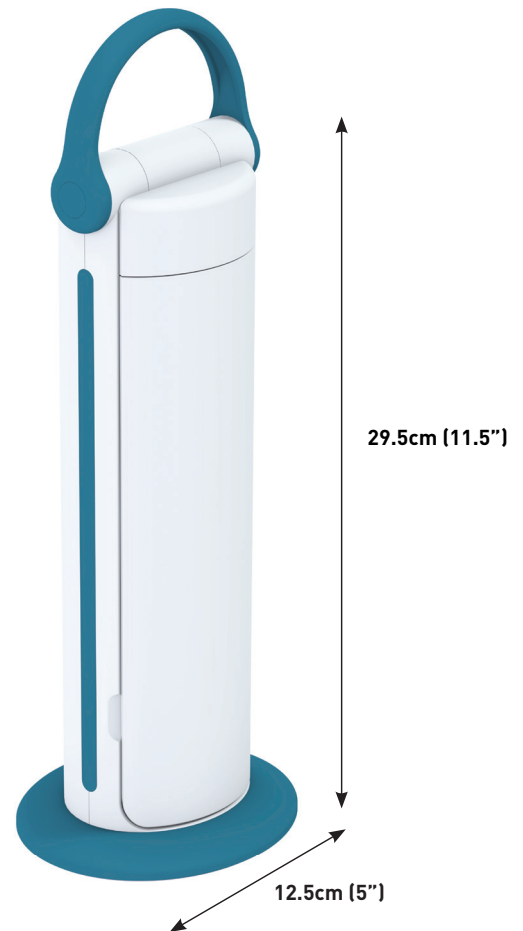

Twist 2 Go™

E35090

WIEDERAUFLADBARE LEUCHE

Datenblatt

daylight
when light matters

Die wiederaufladbare Twist 2 Go liefert bis zu acht Stunden durchgängig gleichbleibendes helles Licht, ganz gleich, wo Sie sind. Sie ist leicht greif- und tragbar, und die Tageslicht-LEDs bieten einen hohen Kontrast und eine getreue Farbwiedergabe für ein entspanntes Lesen, Arbeiten und alle alltäglichen Aufgaben. Dank des drehbaren Easy Twist Schirm™ lässt sich das Licht exakt so ausrichten, wie Sie es benötigen.

6.000K Tageslicht-LEDs

Robust & tragbar

Easy Twist Schirm™

LIGHT QUALITY

ERGONOMICS

DESIGN

Twist 2 Go™

E35090

WIEDERAUFLADBARE LEUCHE

HAUPTMERKMALE

- Wiederaufladbare Leuchte mit bis zu 8 Stunden durchgängig gleichbleibender Helligkeit
- Leicht, klappbar und kompakt
- 3 Helligkeitsstufen
- USB-Netzteil und Kabel enthalten
- Batterieladestandsanzeige
- Tageslicht-LEDs (6.000K) mit CRI 95+ für eine getreue Farbwiedergabe
- Ideal für Handarbeiten, zum Lesen und für tägliche Arbeiten

TECHNISCHE ANGABEN

Produktinformationen

Gewicht	1kg
Farbe	Blaugrün/Weiß
Netzteil	USB-Steckernetzteil
Kabel	USB-C
Batterie	Interner Lithium-Akku

Lichtleistung

Leuchtmittel	LED
Helligkeitsstufen	3
Lux bei 30cm (12"), Schritte 1-2-3	1.500 - 1.000 - 600
Lumens	350
Farbtemperatur	6.000K
Farbwiedergabeindex	95+
Energieverbrauch	5W