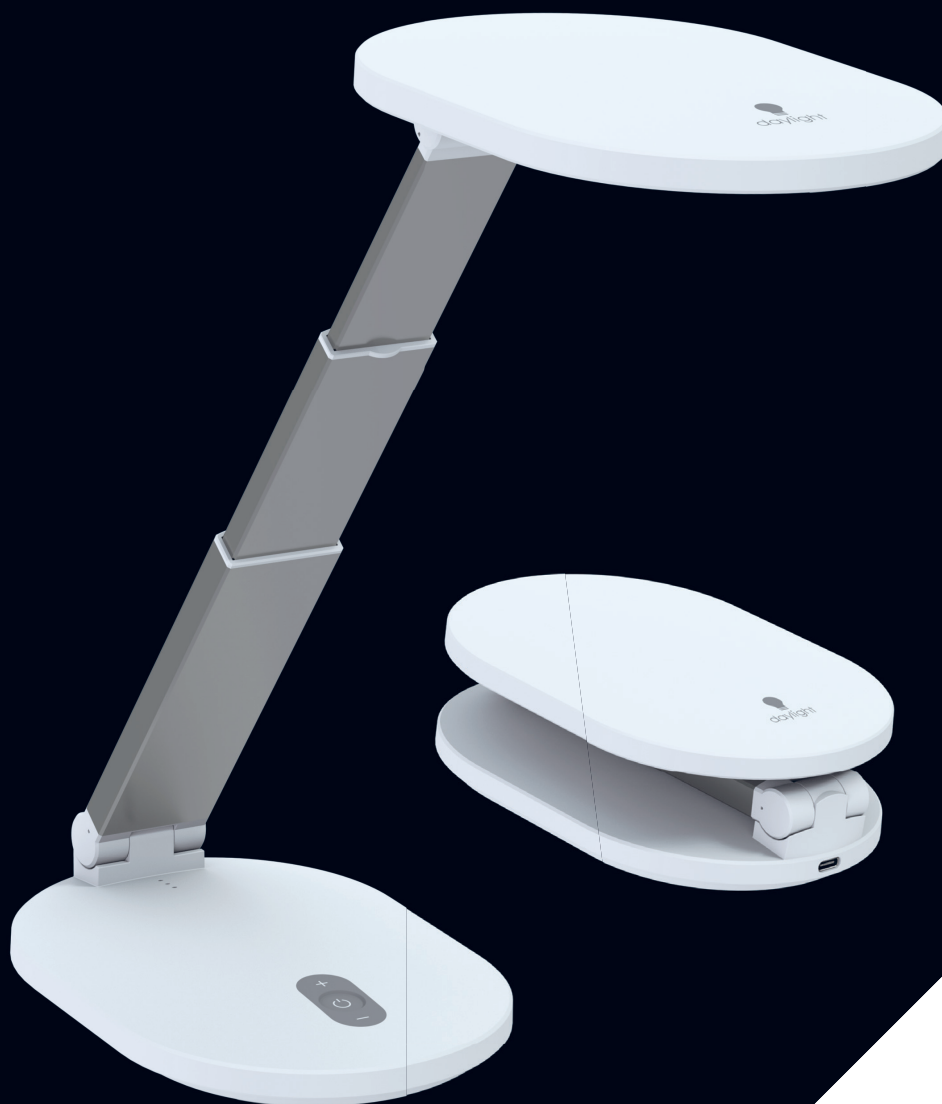

# Foldi Go™

E35050

LAMPE DE BUREAU RECHARGEABLE

Fiche Technique

La Foldi Go est une lampe de bureau rechargeable de taille standard, fournie avec son sac de transport. Dirigez la lumière exactement là où vous en avez besoin grâce à son bras long entièrement ajustable et à son abat-jour pivotant. Une charge complète vous fournit jusqu'à 8 heures de luminosité homogène et continue, tandis que l'indicateur de niveau de batterie pratique vous permet de vérifier la charge restante en un clin d'œil.

LED lumière du jour  
de 6.000K

Lampe de bureau pliable  
de taille standard

Fournie avec son  
sac de transport

LIGHT QUALITY

ERGONOMICS

DESIGN

## LAMPE DE BUREAU RECHARGEABLE

### CARACTÉRISTIQUES

- Bras long ajustable d'une portée maximale de 30cm
- Abat-jour pivotant pour un positionnement précis
- 4 niveaux de luminosité
- LED de haute qualité offrant un IRC supérieur à 95, pour un rendu des couleurs fidèle
- Indicateur de niveau de batterie
- Fournie avec son sac de transport
- Câble USB inclus
- Fournie avec son sac de transport