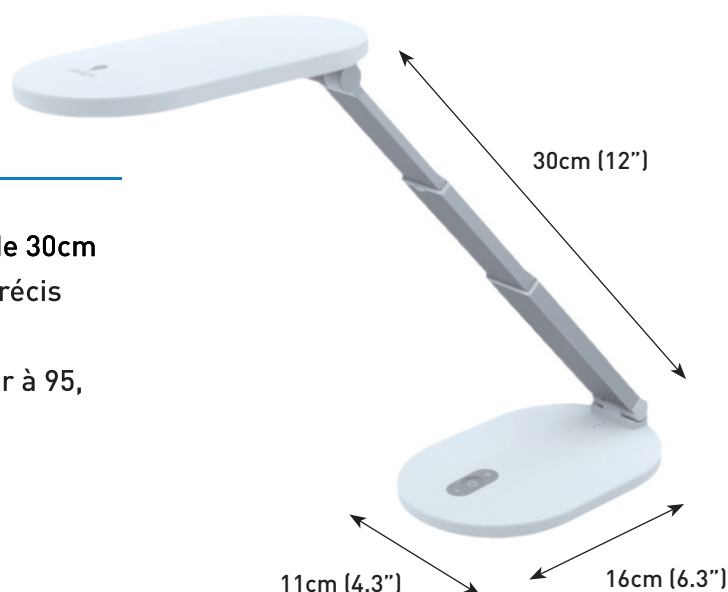

# Foldi Go™

E35050

LAMPE DE BUREAU RECHARGEABLE

Fiche Technique

La Foldi Go est une lampe de bureau rechargeable de taille standard, fournie avec son sac de transport. Dirigez la lumière exactement là où vous en avez besoin grâce à son bras long entièrement ajustable et à son abat-jour pivotant. Une charge complète vous fournit jusqu'à 8 heures de luminosité homogène et continue, tandis que l'indicateur de niveau de batterie pratique vous permet de vérifier la charge restante en un clin d'œil.

LED lumière du jour  
de 6.000K

Lampe de bureau pliable  
de taille standard

Fournie avec son  
sac de transport

LIGHT QUALITY

ERGONOMICS

DESIGN

### CARACTÉRISTIQUES

- Bras long ajustable d'une portée maximale de 30cm
- Abat-jour pivotant pour un positionnement précis
- 4 niveaux de luminosité
- LED de haute qualité offrant un IRC supérieur à 95, pour un rendu des couleurs fidèle
- Indicateur de niveau de batterie
- Fournie avec son sac de transport
- Câble USB inclus
- Fournie avec son sac de transport

#### Informations produit

Poids	0,85kg
Couleur	Blanc/ Gris
Longueur du câble	1,5m