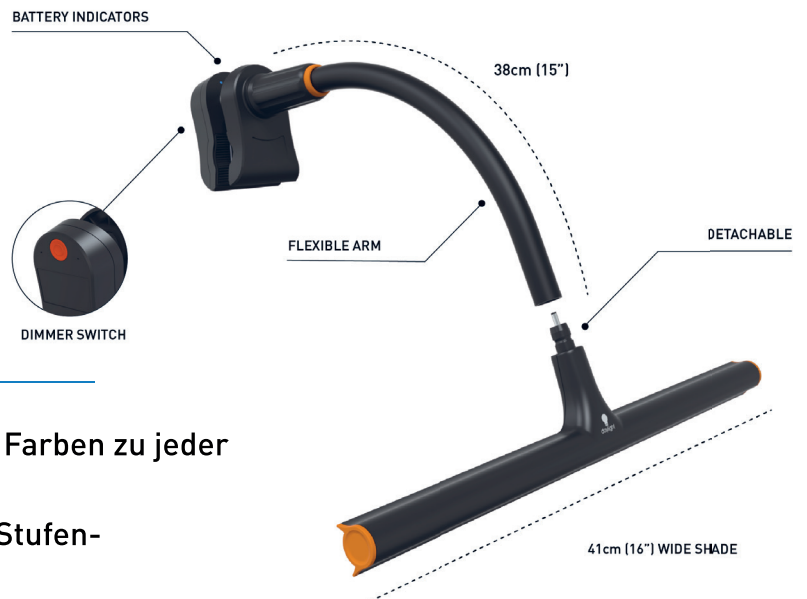

Sie benötigen Licht in Ihren Kunstkurs? Mit dem internen Akku können Sie bis zu 4 Stunden kontinuierliche und konstante Helligkeit genießen. Easel Lamp Go™ – das perfekte Werkzeug für Ihre Staffelei.

1.000 lux bei 30cm

95+ CRI

6.000K Tageslicht

LIGHT QUALITY

ERGONOMICS

DESIGN

daylightcompany.com

Easel Lamp Go

E31875

PORTABLE LAMP

HAUPTMERKMALE

- Tageslicht-6.000K-LEDs mit 95+ CRI, um Farben zu jeder Tages- und Nachtzeit genau zu sehen
- Leicht einstellbare Helligkeit mit dem 3-Stufen-Dimmerschalter
- Bis zu 4 Stunden konstante und kontinuierliche Helligkeit
- Aufladbar mit jeder USB-Stromquelle oder Powerbank – 3 m (118 Zoll) langes USB-Kabel im Lieferumfang enthalten
- Flexibler Arm, um Schatten und Lichtverteilung genau dort zu positionieren, wo Sie es benötigen
- Verstellbare Klemme, passend für jede Staffelei
- Die hochwertige LEDs halten die gesamte Lebensdauer des Produkts – daher müssen diese nie ausgetauscht werden. Kein Glühbirne erforderlich.
- Weiche Reisetasche im Lieferumfang enthalten

TECHNISCHE ANGABEN

Produktinformationen

Gewicht	0.6kg
Farbe	Schwarz/ Orange
Kabellänge	3m
Maximale Öffnungsbreite der Klemme	4,5cm

Lichtleistung

Leuchtmittel	LED
Lumens	315
Lux bei 30cm	1.000
Farbtemperatur	6.000K
Farbwiedergabeindex	95+
Energieverbrauch	5W