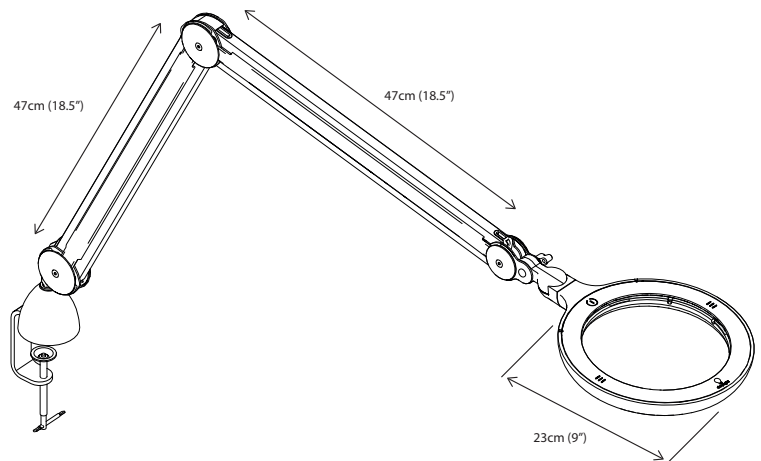

Omega 7™

E25130

LUPENLEUCHE

Datenblatt

Die neue Omega 7 ist eine moderne, ergonomisch gestaltete Lupenleuchte mit einer 17,5cm großen, leichten Linse (3 Dioptrien, 1,75-fache Vergrößerung). 60 ultrahelle Daylight-LEDs und zwei Helligkeitsstufen sorgen für eine optimale Erkennung von Details. Der mehrfach verstellbare Leuchtenarm und -kopf mit Flügelmutter ermöglicht eine einfache Ausrichtung der Leuchte mit nur einer Hand. Der lange Arm mit integrierten Federn sorgt außerdem für eine mühelose Bewegung und genaue Positionierung.

E25130

LUPENLEUCHE

HAUPTMERKMALE

- Linsendurchmesser: 17,5cm (7 Zoll)
- Acryllinse mit kratzfester Beschichtung
- Auswahl aus 3 Farbtemperaturen: Tageslicht (6.000 K), Kaltes Licht (4.000 K) und Warmes Licht (2.700 K)
- CRI 95+ für präzise Farbwiedergabe
- 3 Dioptrien (1,75-fache Vergrößerung)
- 4 Helligkeitsstufen
- Große Reichweite: 118cm (46,5 Zoll)
- Ummantelte Arme mit innenliegenden Federn

TECHNISCHE ANGABEN

Produktinformation

Gewicht	3,3kg
Farbe	Weiß / Grau
Linsengröße	17,5cm
Kabellänge	2m

Lichtleistung

Leuchtmittel	LED
Lumens	814 lm
Lux bei 15cm	6.300
Farbtemperatur	6.000K / 4.000K / 2.700K
Farbwiedergabeindex	95+
Energieverbrauch	12,5W

Verpackungsinformationen

Höhe	61cm
Breite	53cm
Tiefe	10,5cm
Gewicht verpackt	4,5kg
Menge pro Umkarton	2

ZUBEHÖR

E53060 Bodenständer

Höhe	81cm
Breite	38cm
Gewicht	8kg

Weitere Details

Barcode	5022737251307
Warencode	9405219090