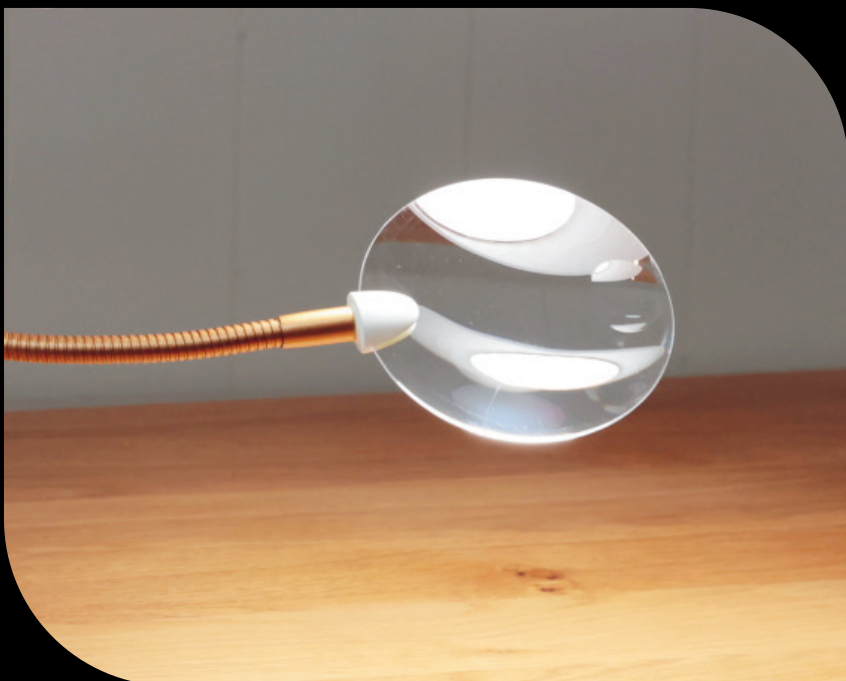

AKRIBISCHE DETAILS

Sehen Sie Details wie nie zuvor mit der Flex-Arm-Vergrößerungslinse.