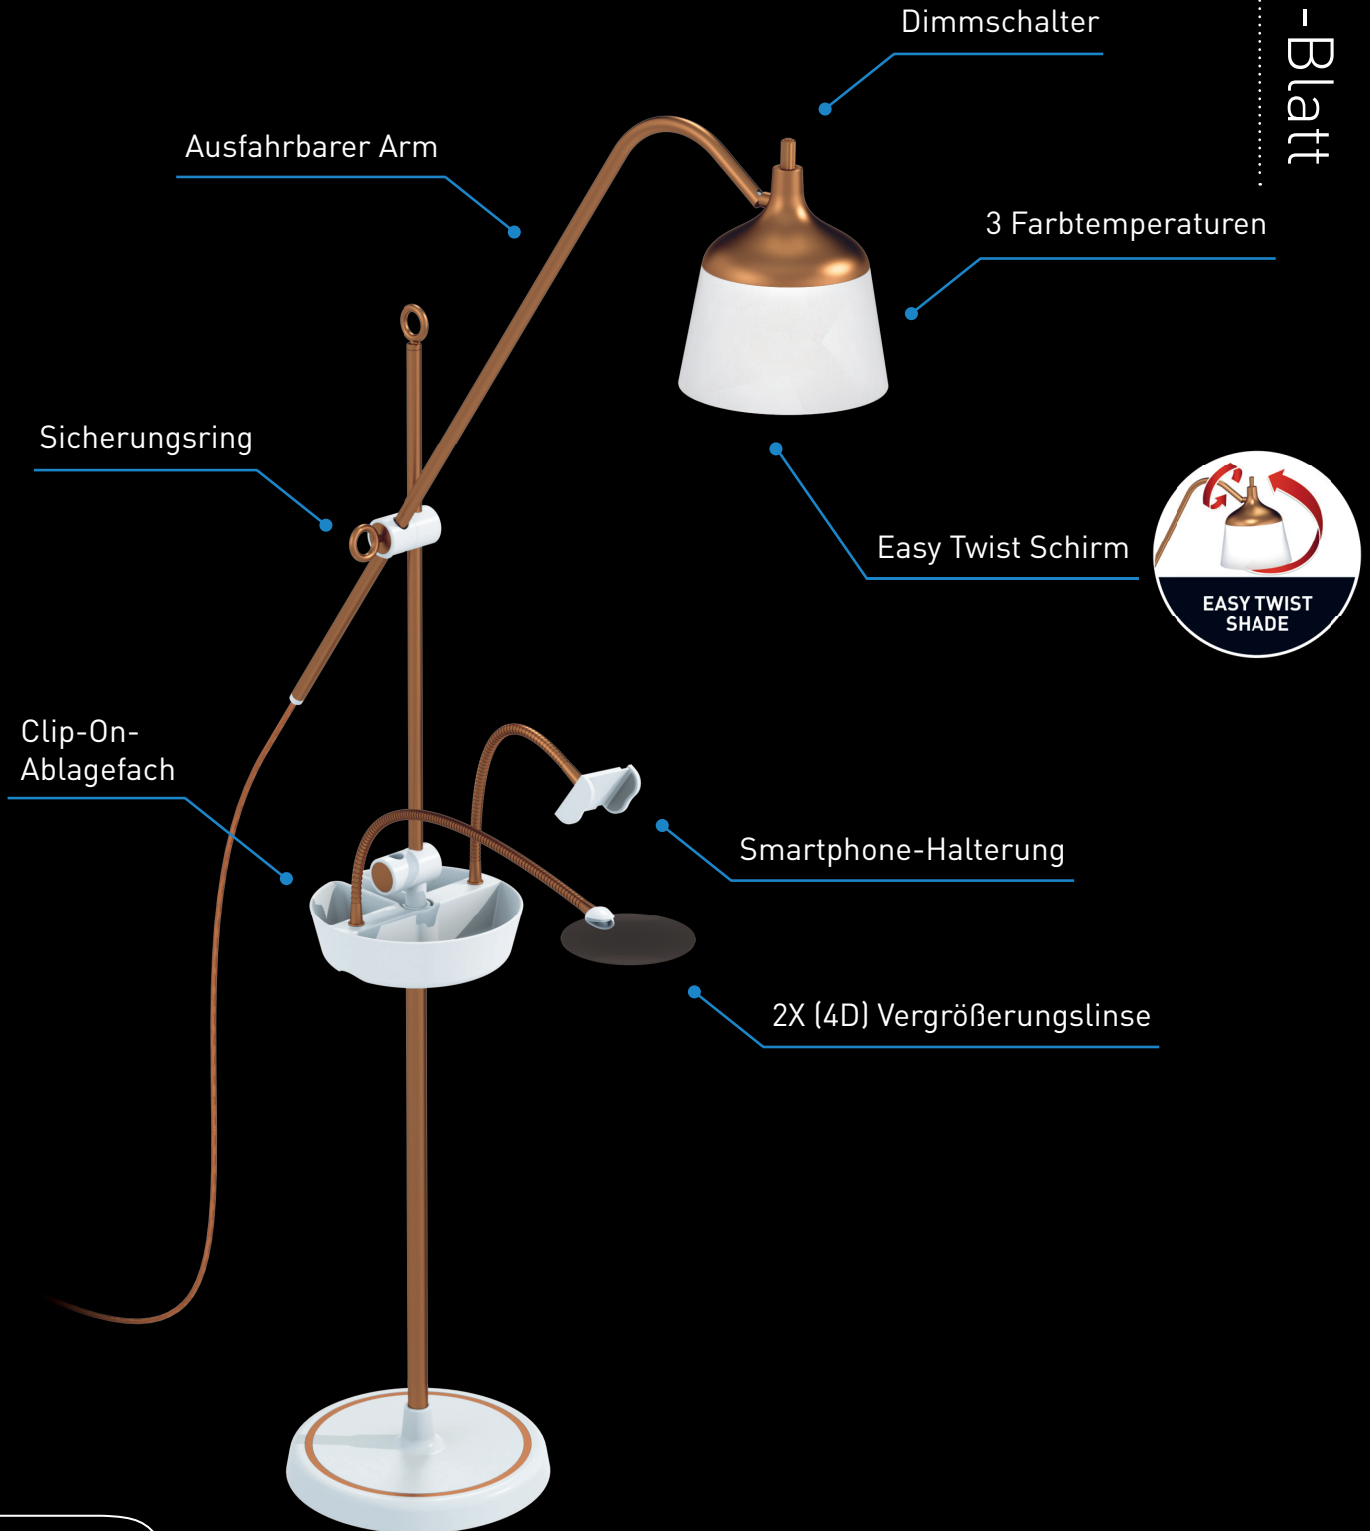

# Anita™

STEHLAMPE

E21088

Feature-Blatt

## 95+ CRI

Daylight 6.000 K LED mit 95+ Farbwiedergabeindex für genaue Farbwiedergabe zu jeder Tages- und Nachtzeit.

## AUSSERGEWÖHNLICH HELLIGKEIT

Hochwertige LEDs halten die gesamte Lebensdauer des Produkts – sie müssen nie ausgetauscht werden. Helligkeit (2.600 Lux) einfach über den stufenlosen Dimmschalter regulierbar.

## 3 FARBTEMPERATUREN

3 Farbtemperaturen einfach per langem Tastendruck wechseln: Tageslicht, kühles Licht und warmes Licht.