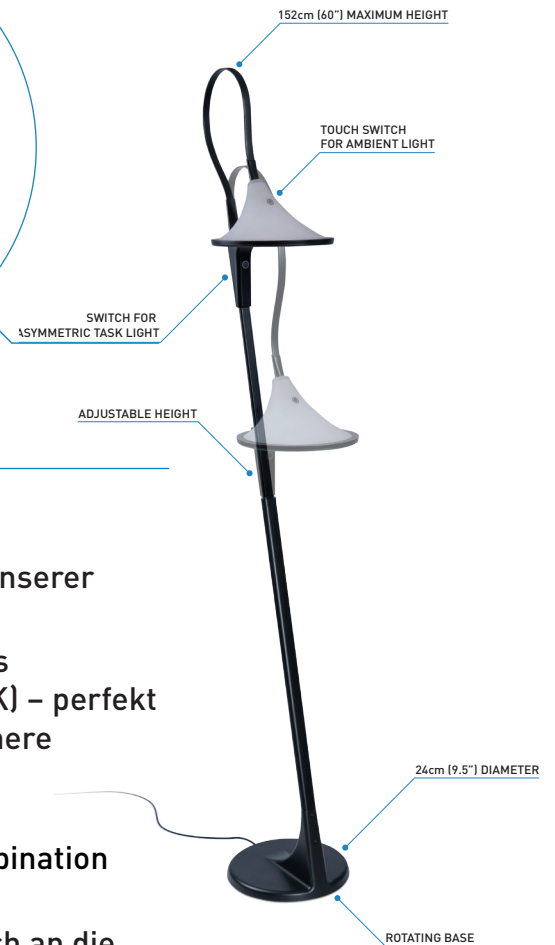

Cometa™

STANDLEUCHE

Datenblatt

Cometa ist eine Standleuchte wie keine andere. Diese elegante und moderne Leuchte gibt ein fokussiertes Arbeitslicht sowie ein warmes Raumlicht ab. Die Arbeitsleuchte ist ausgestattet mit unserer innovativen Ray Technology™, die es ermöglicht, das Licht nach vorne zu werfen, ohne die Lampe anzuwinkeln, sodass Sie lesen oder arbeiten können, ohne andere im Raum zu stören. Wählen Sie aus 2 Farbtemperaturen bei der Verwendung des Arbeitslichts – Tageslicht (6.000K) und warmes Licht (2.700K) – und verleihen Sie Ihrem Raum mit dem sanften Schein des Beleuchtungsschirms eine angenehme Atmosphäre. Die einstellbare Schirmhöhe, die variable Helligkeit, der drehbare Sockel und ein Farbwiedergabeindex von über 95 machen die Cometa zu einer schönen, vielseitigen und hochfunktionellen Lampe.

STANDLEUCHE

E35851

HAUPTMERKMALE

- Elegante und moderne Arbeitsleuchte mit Raumslicht
- Eliminieren Sie Blendung und verhindern Sie Schatten mit unserer innovativen Ray TechnologyTM
- Wählen Sie aus 2 Farbtemperaturen bei der Verwendung des Arbeitslichts – Tageslicht (6.000K) und warmes Licht (2.700K) – perfekt zum Lesen und für detaillierte Aufgaben oder um eine weichere Spotbeleuchtung zu genießen
- Verleihen Sie Ihrem Raum mit dem sanften Schein des leuchtenden Schirms Atmosphäre, unabhängig oder in Kombination mit dem Arbeitsplatzlicht
- Einstellbare Schirmhöhe, damit Sie den beleuchteten Bereich an die jeweilige Aufgabe anpassen können
- Positionieren Sie das Licht mühelos dort, wo Sie es brauchen, indem Sie den Standfuß drehen
- Variable Helligkeit für die perfekte Lichtintensität
- Tageslicht-LEDs mit 95+ CRI ermöglichen es Ihnen, Farben zu jeder Tages- und Nachtzeit perfekt zu sehen

TECHNISCHE ANGABEN

Produktinformationen

Gewicht	3,3kg
Farbe	Schwarz
Kabellänge	3m

Lichtleistung

Leuchtmittel	LED
Lumens	800l
Lux bei 30cm	7.000
Farbtemperatur	6.000K / 2.700K
Farbwiedergabeindex	95+
Energieverbrauch	22W