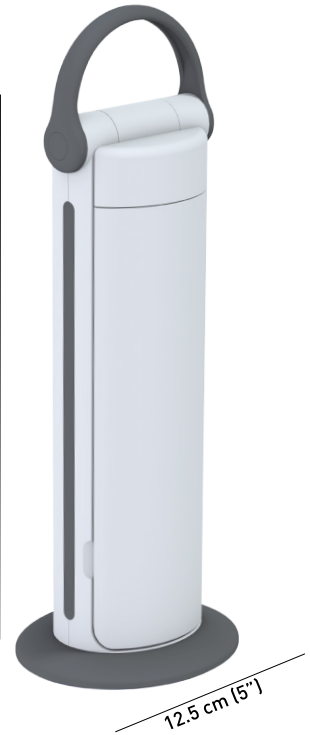

Twist 2TM

TRAGBARE LEUCHE

Datenblatt

Die Twist 2 bietet hervorragendes Licht, ganz gleich, wo Sie sind. Sie ist leicht greif- und tragbar, und die Tageslicht-LEDs der Twist 2 bieten einen hohen Kontrast und eine getreue Farbwiedergabe für ein entspanntes Lesen und Arbeiten. Der Stromverbrauch ist niedrig, und dank des drehbaren Schirms lässt sich das Licht genau so ausrichten, wie Sie es benötigen.

6.000 K Tageslicht-LEDs

2.000 Lux bei 30 cm

Drehbarer Schirm

LIGHT QUALITY

ERGONOMICS

DESIGN

daylightcompany.com

Twist 2™

TRAGBARE LEUCHE

E35070

29.5 cm (11.5")

12.5 cm (5")

HAUPTMERKMALE

- Leicht und zusammenklappbar
- Drehbarer Schirm zur genauen Positionierung des Lichts
- 3 Helligkeitsstufen
- Hochwertige LEDs mit CRI 95+ für eine getreue Farbwiedergabe
- Tageslicht-LEDs – schonen die Augen und verbessern den Kontrast

TECHNISCHE ANGABEN

Produktinformationen

Gewicht	1 kg
Farbe	Weiß
Kabellänge	1.8 m

Lichtleistung

Leuchtmittel	LED
Lumens	600 lm
Lux bei 30 cm	2.000 / 1.500 / 1.000
Farbtemperatur	6.000 K
Farbwiedergabeindex	95+
Energieverbrauch	11W