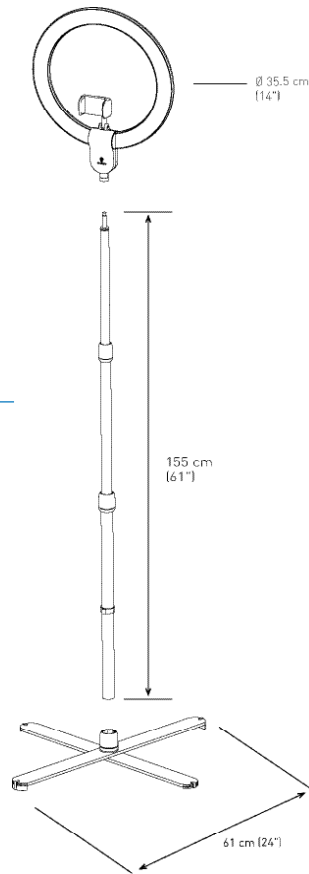

RINGLEUCHE

HAUPTMERKMALE

- Abnehmbarer flexibler Telefonhalter
- Frei einstellbare Lichtintensität
- USB-Anschluss
- Teleskopständer
- Flacher, stabiler Fuß

E35450

TECHNISCHE ANGABEN

Produktinformationen

Gewicht	2,6kg
Farbe	Schwarz
Kabellänge	3,5m

Lichtleistung

Tageslicht Leuchtmittel	LED
Lumens	2.100
Lux bei 15cm	4.500
Farbtemperatur	6.000K
Farbwiedergabeindex	90+
Energieverbrauch	23W

Verpackungsinformationen

Höhe	41,5cm
Breite	63,5cm
Tiefe	9cm
Gewicht verpackt	3,2kg
Menge pro Umkarton	4